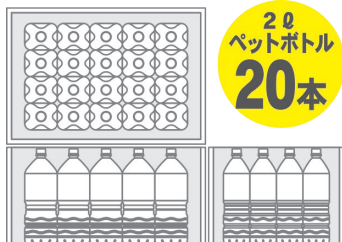

商品コード: 11051060

カラー: グリーン

JANコード:

外寸: 約580×370×270mm (蓋付高 340)

内寸: 約525×315×235mm (内容量 38.8ℓ)

有効内寸: 約460×250×205mm

保冷剤量: 2200g (9時間10℃以下)

使用例
白菜等
の野菜に

宅配便
140
サイズ

2ℓ
ペットボトル
12本

品名: Ti-400J

商品コード: 11050060

カラー: ダークブルー

JANコード:

外寸: 約510×405×315mm (蓋付高 385)

内寸: 約440×335×280mm (内容量 41.2ℓ)

有効内寸: 約420×315×250mm

保冷剤量: 2000g (9時間10℃以下)

宅配便
非対応

2ℓ
ペットボトル
20本

品名: Ti-650J

商品コード: 11050110

カラー: ダークブルー

JANコード:

外寸: 約680×480×355mm (蓋付高 425)

内寸: 約600×400×310mm (内容量 74.4ℓ)

有効内寸: 約556×380×280mm

保冷剤量: 2500g (9時間10℃以下)

宅配便
非対応

使用例
大根等
の野菜に

※通気孔の開閉が可能

品名: Ti-800VK