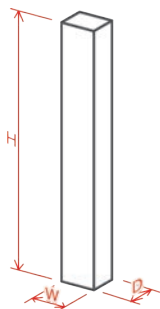

※製品の仕様、取り扱いカラーは予告無く変更する場合がございます。

商品名	サイズ (φ×Hmm)	カラー	商品コード	入数	JAN コード
卵	約 φ30×36mm	□ホワイト	11981028	10 (袋入り)	4 546516 006908
	約 φ39×48mm	□ホワイト	11981029	5 (袋入り)	4 546516 006915
	約 φ44×55mm	□ホワイト	11981030	4 (袋入り)	4 546516 006922

商品名	サイズ (φ×Hmm)	カラー	商品コード	入数	JAN コード
円錐	約 φ90×230mm	□ホワイト	11981023	1	4 546516 006793
	約 φ127×304mm	□ホワイト	11981024	1	4 546516 006816

商品名	サイズ (φ×Hmm)	カラー	商品コード	入数	JAN コード
円板	約 φ150×30mm	□ホワイト	11981025	1	4 546516 006830
	約 φ300×30mm	□ホワイト	11981026	1	4 546516 006854

商品名	サイズ (φ×Hmm)	カラー	商品コード	入数	JAN コード
半球	約 φ200×100mm	□ホワイト	11981027	1	4 546516 006878
					

※製品の仕様、取り扱いカラーは予告無く変更する場合がございます。

商品名	サイズ (W×D×Hmm)	カラー	商品コード	入数	JAN コード
角棒	約 50×50×400mm	□ ホワイト	11250150	1	 4 546516 004317
	約 100×100×400mm	□ ホワイト	11250170	1	 4 546516 005314

商品名	サイズ (φ×Hmm)	カラー	商品コード	入数	JAN コード
丸棒	約 φ50×400mm	□ ホワイト	11250200	1	 4 546516 004218
	約 φ100×400mm	□ ホワイト	11250220	1	 4 546516 005215

大型模型の製作など、各種造形用もご相談ください。

大型ブロックからご要望に応じて様々なサイズのカットが可能です。

※原型となる発泡ブロックのサイズは (約) 幅 915 × 長さ 1820 × 厚み 525mm です。