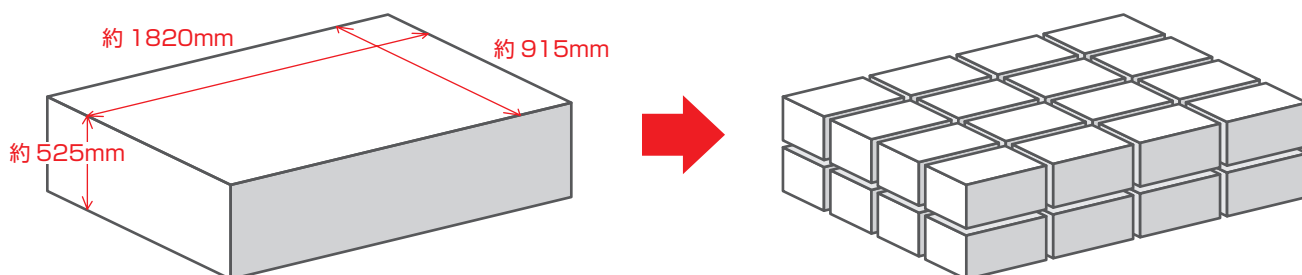

商品名	サイズ (φ×Hmm)	カラー	商品コード	入数	JANコード
スチレン棒 	約 φ15×100mm	☐ ホワイト	11981031	5 (袋入り)	
	約 φ20×100mm	☐ ホワイト	11981032	5 (袋入り)	
	約 φ25×100mm	☐ ホワイト	11981033	5 (袋入り)	
	約 φ30×100mm	☐ ホワイト	11981034	4 (袋入り)	
	約 φ40×100mm	☐ ホワイト	11981035	3 (袋入り)	

商品名	サイズ (W×D×Hmm)	カラー	商品コード	入数	JANコード
スタイロカット品 	約 100×100×100mm	☒ ライトブルー	11981036	1	
	約 200×100×50mm	☒ ライトブルー	11981037	1	
	約 300×300×50mm	☒ ライトブルー	11981038	1	
	約 390×190×100mm	☒ ライトブルー	11981039	1	

※製品の仕様、取り扱いカラーは予告無く変更する場合がございます。