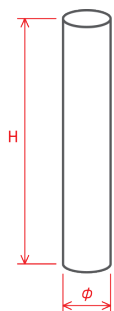

※製品の仕様、取り扱いカラーは予告無く変更する場合がございます。

商品名	サイズ (φ×Hmm)	カラー	商品コード	入数	JAN コード
卵	約 φ30×36mm	□ホワイト	11981028	10 (袋入り)	4 546516 006908
	約 φ39×48mm	□ホワイト	11981029	5 (袋入り)	4 546516 006915
	約 φ44×55mm	□ホワイト	11981030	4 (袋入り)	4 546516 006922

商品名	サイズ (φ×Hmm)	カラー	商品コード	入数	JAN コード
円錐	約 φ90×230mm	□ホワイト	11981023	1	4 546516 006793
	約 φ127×304mm	□ホワイト	11981024	1	4 546516 006816

商品名	サイズ (φ×Hmm)	カラー	商品コード	入数	JAN コード
円板	約 φ150×30mm	□ホワイト	11981025	1	4 546516 006830
	約 φ300×30mm	□ホワイト	11981026	1	4 546516 006854

商品名	サイズ (φ×Hmm)	カラー	商品コード	入数	JAN コード
半球	約 φ200×100mm	□ホワイト	11981027	1	4 546516 006878
					

※製品の仕様、取り扱いカラーは予告無く変更する場合がございます。

商品名	サイズ (W×D×Hmm)	カラー	商品コード	入数	JAN コード
角棒	約 50×50×400mm	□ ホワイト	11250150	1	 4 546516 004317
	約 100×100×400mm	□ ホワイト	11250170	1	 4 546516 005314

商品名	サイズ (φ×Hmm)	カラー	商品コード	入数	JAN コード
丸棒	約 φ50×400mm	□ ホワイト	11250200	1	 4 546516 004218
	約 φ100×400mm	□ ホワイト	11250220	1	 4 546516 005215

大型模型の製作など、各種造形用もご相談ください。

大型ブロックからご要望に応じて様々なサイズのカットが可能です。

※原型となる発泡ブロックのサイズは (約) 幅 915 × 長さ 1820 × 厚み 525mm です。