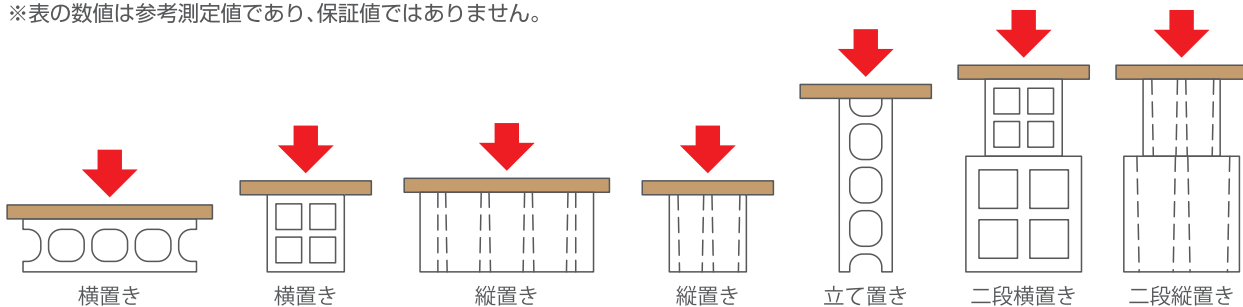

※製品の仕様、取り扱いカラーは予告無く変更する場合がございます。

Kシリーズ・Gブロック 耐荷重一覧表

商品名	横置き	縦置き	立て置き	二段横置き	二段縦置き
Kブロック(大)	約 80.0 kg	約 70.0 kg	約 15.0 kg	—	—
Kブロック(大)横割	約 40.0 kg	約 85.0 kg	約 10.0 kg	—	—
Kブロック(大)縦割	約 40.0 kg	約 35.0 kg	約 30.0 kg	—	—
Kブロック(小)	約 50.0 kg	約 40.0 kg	約 10.0 kg	—	—
Kブロック(ベビー)	約 40.0 kg	約 30.0 kg	約 5.0 kg	—	—
Kレンガ	約 95.0 kg	約 45.0 kg	約 20.0 kg	—	—
Kボード	約250.0 kg	約 35.0 kg	—	—	—
キューブロック#100	約 15.0 kg	約 25.0 kg	—	—	—
キューブロック#150	約 35.0 kg	約 50.0 kg	—	—	—
キューブロック#200	約 45.0 kg	約 70.0 kg	—	—	—
キューブロック #100+#150 組合せ	—	—	—	約 15.0 kg	約 15.0 kg
キューブロック #150+#200 組合せ	—	—	—	約 25.0 kg	約 25.0 kg
Gブロック	約 150.0 kg	約 120.0 kg	約 30.0 kg	—	—
Gブロック+SPACE	約 100.0 kg	約 80.0 kg	約 30.0 kg	—	—

※横置き、縦置き、立て置きは下図の通りです。

※荷重が一点に集中するような場合、表の耐荷重以下の荷重で本製品が破損してしまう恐れがあります。

本製品に荷重がかかる状態でご利用になる場合は、下図のように板を一枚乗せてご利用ください。

※カラーがブラック及びブラウンの製品の耐荷重は表の数値の70~80%程度となります。

※表の数値は参考測定値であり、保証値ではありません。

オーディオ周りの整理に
(Kブロック大)