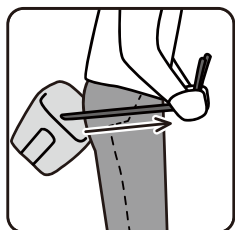

## 腰に結んでそのまま移動 軽量で農作業の負担を軽減

草むしりや野菜の収穫など、かがんだ姿勢の作業をサポートするフィールドチェアです。ゴム紐がついており、身体に装着することができるので、椅子を動かすなどの手間をかけずに移動が可能です。発泡スチロール製なので重量約 200g と非常に軽量で、装着時の負担もありません。

その他スポーツ観戦やアウトドア・レジャーにも便利

伸びるゴム紐でらくらく装着！

①同梱されている  
ゴム紐を図のよう  
に取り付ける。