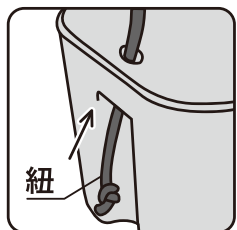

# 軽イかる助

[ゴム紐つき]

本体：300×190×200mm  
ひも：Φ5×700mm  
重量：約 200g

## 腰に結んでそのまま移動 軽量で農作業の負担を軽減

草むしりや野菜の収穫など、かがんだ姿勢の作業をサポートするフィールドチェアです。ゴム紐がついており、身体に装着することができるので、椅子を動かすなどの手間をかけずに移動が可能です。発泡スチロール製なので重量約 200g と非常に軽量で、装着時の負担もありません。

その他スポーツ観戦やアウトドア・レジャーにも便利

伸びるゴム紐でらくらく装着！

①同梱されている  
ゴム紐を図のよう  
に取り付ける。